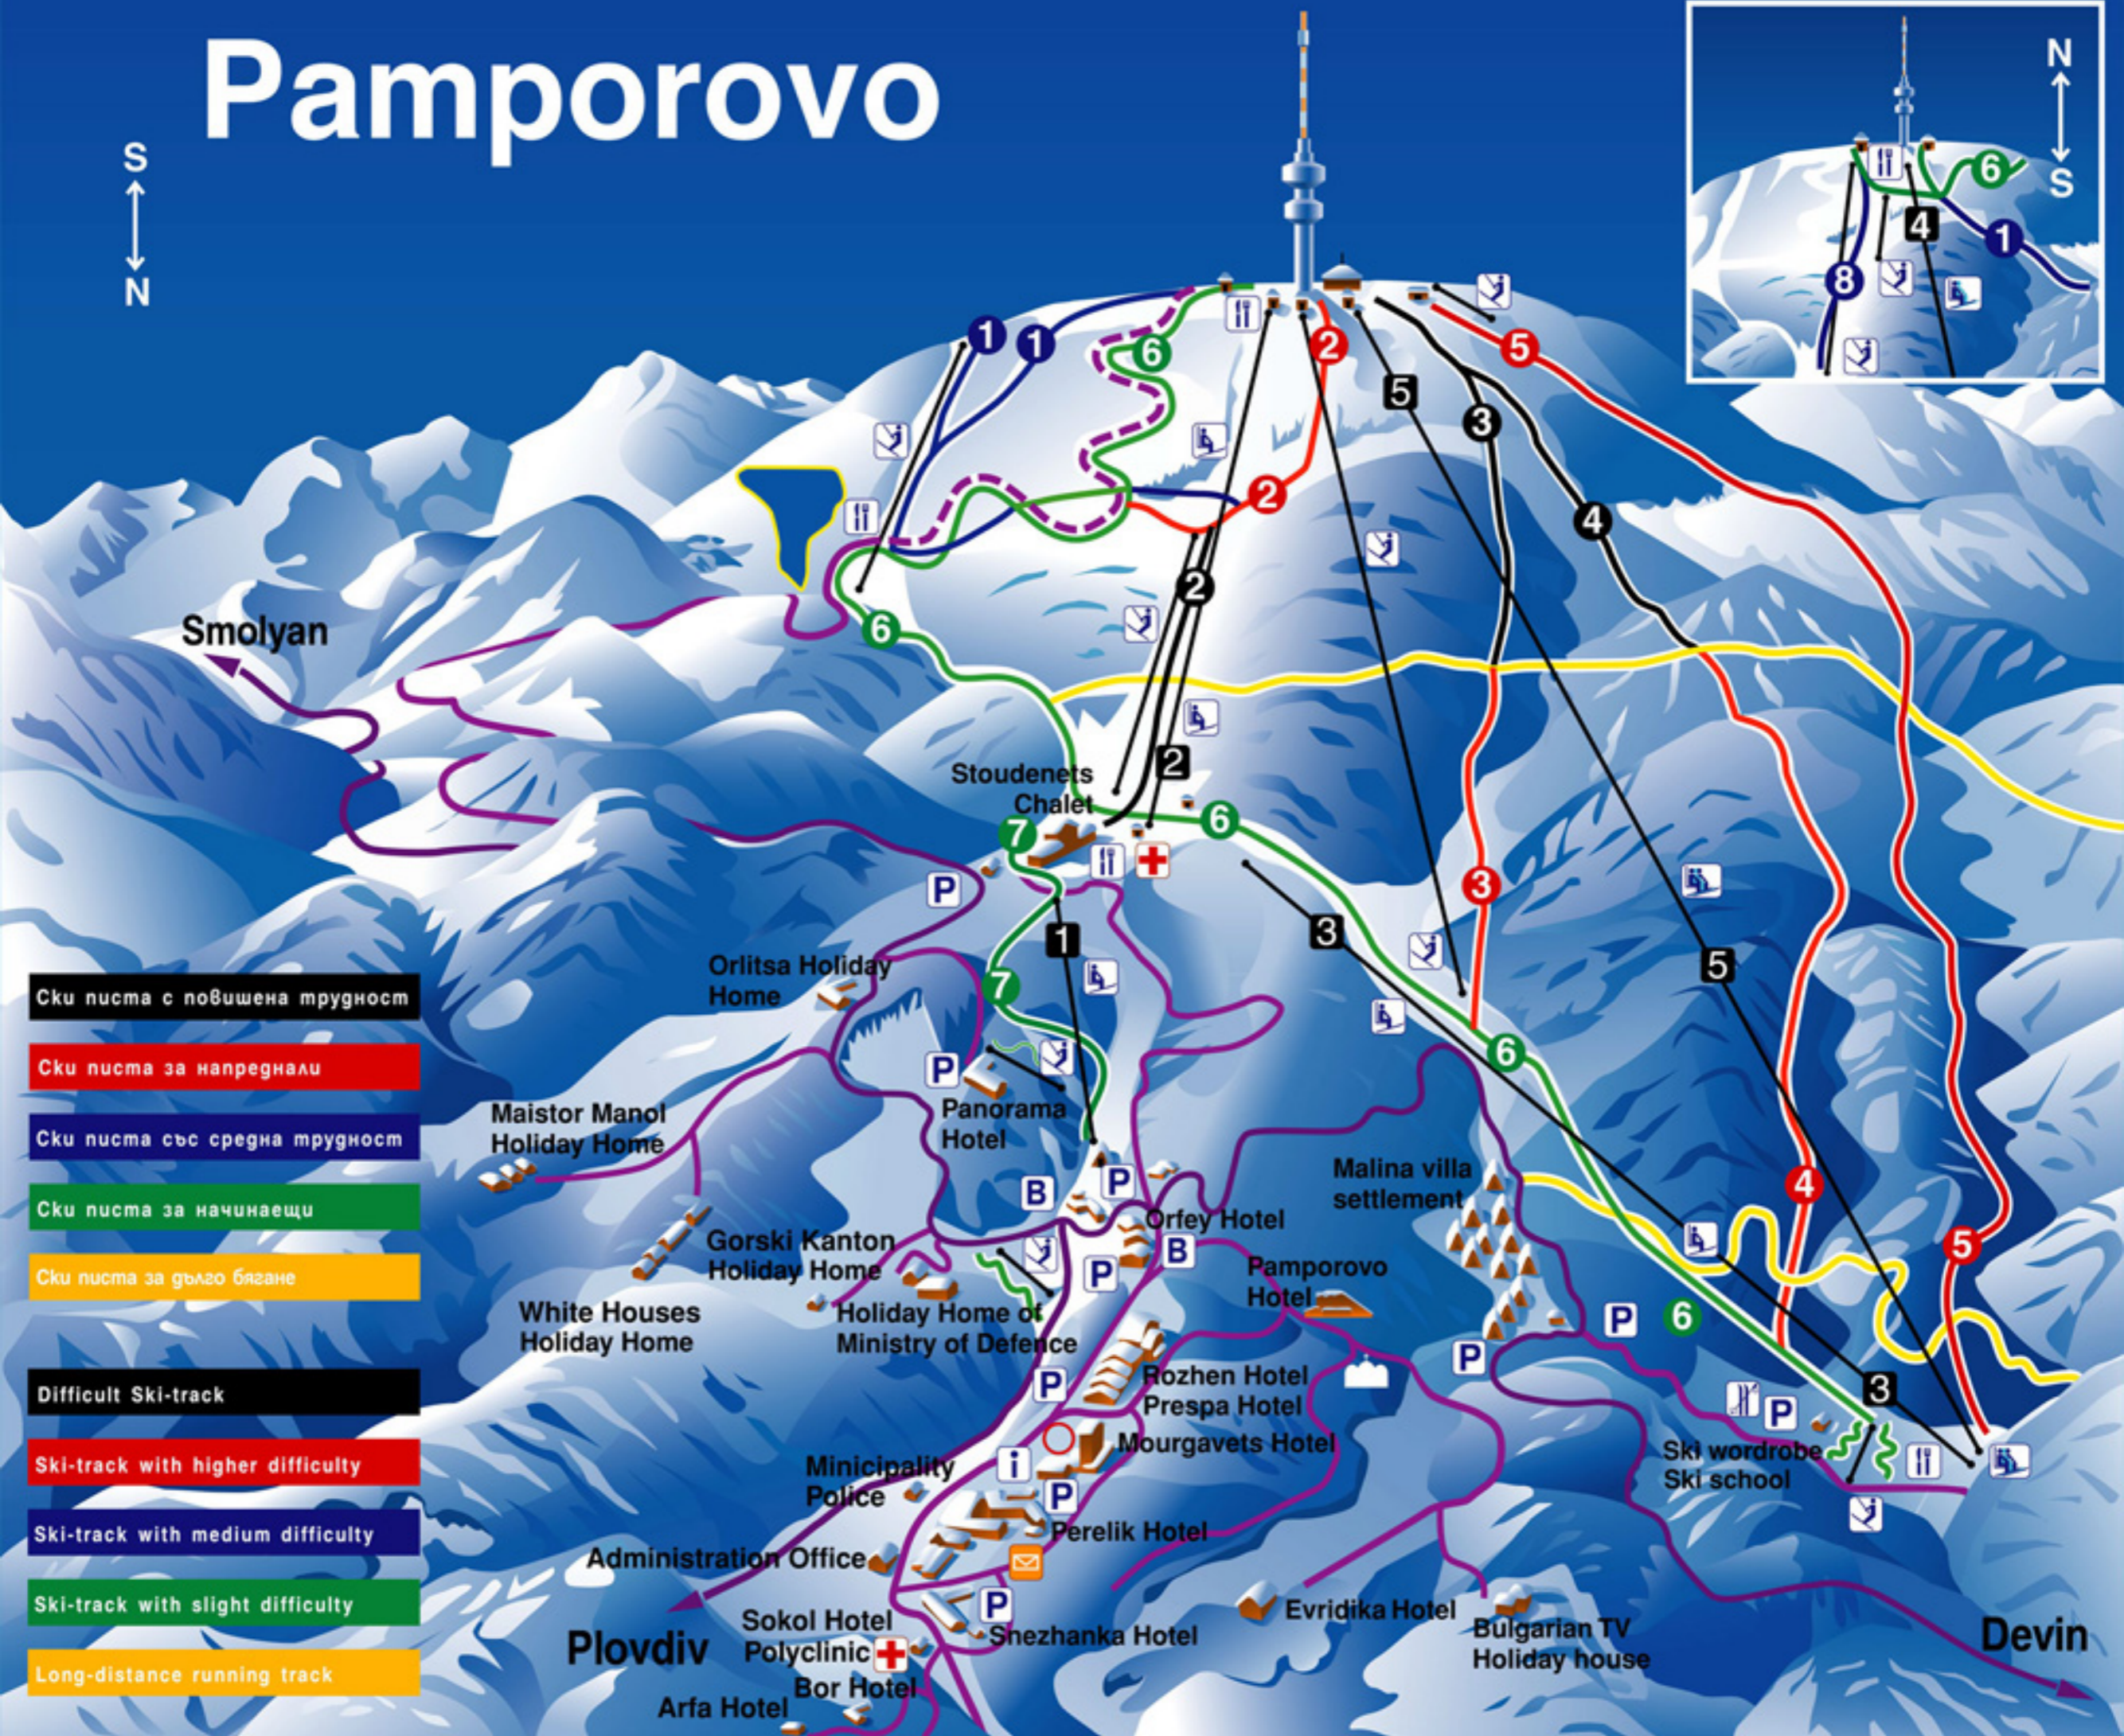

# Pamporovo

Ски писта с повишена трудност

Ски писта за напреднали

Ски писта със средна трудност

Ски писта за начинаещи

Ски писта за дълго бягане

Difficult Ski-track

Ski-track with higher difficulty

Ski-track with medium difficulty

Ski-track with slight difficulty

Long-distance running track

## Ski-tracks

Name	Marking	Lenght (M)	Displacement (M)
Snejanka 1 . Snejanka - Yazovira	blue	900	155
Snejanka 2 (Stenata). Snejanka - Studenetz	red & black	1100	285
Snejanka 3 . Snejanka - Dvata Mosta	black & red	1500	405
Snejanka 4 . Snejanka - Ardashla	black & red	2200	476
Snejanka 5 . Snejanka - Ardashla	red	3100	476
Snejanka 6 . Snejanka - Yazovira - Studenetz - Ardashla	green	3800	476
7 Studenetz - Avtogarata	green	1000	100
8 Snejanka - Yuzni Sklonove	blue	800	90

## Lifts and drag lift

N	Kind	Name	Lenght (M)
1	one - chair	Avtogarata - Studenetz	720
2	one - chair	Studenetz - Snejanka	1200
3	one - chair	Ardashla - Studenetz	1528
4	two - chair	Smolianski Ezera - Snejanka	1456
5	free - chair	Ardashla - Snejanka	2144
	tow	Studenetz	600
	tow	Turist Track	800
	tow	Malina	1340
	tow	Akademika	900